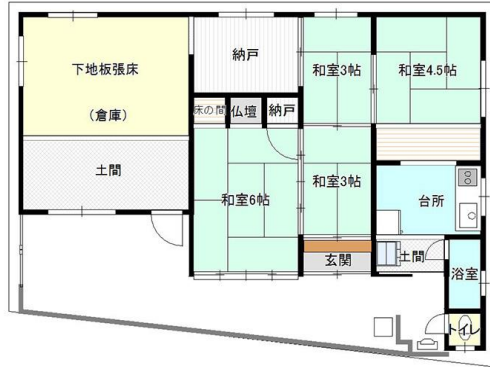

塩尾木造平家一戸建

淡路市 空き家バンク登録物件

名称	木造平家一戸建			
価格	90万円			
所在	淡路市塩尾696			
交通	淡路交通「網代」バス停より徒歩約3分			
土地	面積	123.36㎡		
	地目	宅地		
	土地権利	所有権	私道負担	なし
建物	構造	木造1階建		
	築年月	昭和41年月日不詳		
	間取り	4 SDK		
	面積	1階 50.30㎡		
設備	電気	有	水道	公営
	ガス	プロパン	下水	汲取り
その他				
	淡路市空き家バンク 登録番号:		088号	
備考	取引態様	媒介(仲介)		
	情報登録日	R2年9.3		
	次回更新予定日 (広告有効期限)	R2年10.1		