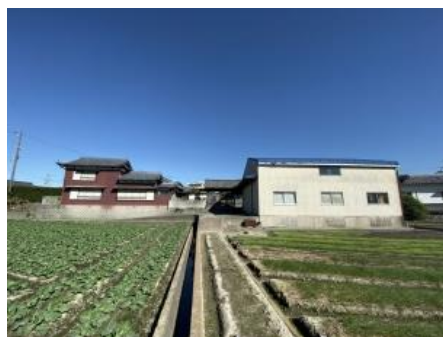

志知中島木造平屋建

南あわじ市 空き家バンク登録物件

名称	志知中島木造平屋建			
価格	500万円			
所在	南あわじ市志知中島			
交通	西淡三原ICまで車で約5分			
土地	面積	1,259.78㎡ (381.08坪)		
	地目	宅地		
	土地権利	所有権	私道負担	有
建物	構造	木造		
	築年月	昭和45年 (月日不詳)		
	間取り	不明		
	面積	257.75㎡ (77.97坪)		
設備	電気	有	水道	公営
	ガス	プロパン	下水	汲取り
その他				
南あわじ市空き家バンク 登録番号: A89号				
備考	間取りに関して、建物全体の調査ができず、掲載しておりません。			
	・大幅な改修が必要なため要相談。 ・付帯施設の倉庫は未登記。			
	取引態様	媒介 (仲介)		
	情報登録日	R3年2.4		
	次回更新予定日 (広告有効期限)	R3年3.4		