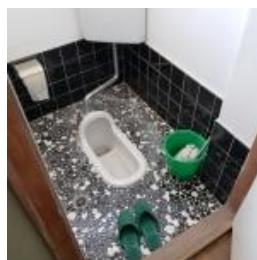

松帆木造2階建て

南あわじ市 空き家バンク登録物件

名称	松帆木造2階建て			
価格	250万円			
所在	南あわじ市松帆			
交通	西淡三原ICより約3.3km			
土地	面積	228.09㎡ (68.99坪)		
	地目	宅地		
	土地権利	所有権	私道負担	なし
建物	構造	木造		
	築年月	不詳		
	間取り	8DK		
	面積	53.44㎡ (16.17坪)		
設備	電気	有	水道	公営
	ガス	プロパン	下水	単独浄化槽
その他				
南あわじ市空き家バンク 登録番号: A104号				
備考	<ul style="list-style-type: none"> ・居住には大幅な補修が必要です。(特に旧家屋部分) ・現状の単独浄化槽は使用できないため、下水道の引き込みを要します。 			
	取引態様	媒介 (仲介)		
	情報登録日	R2年9.3		
	次回更新予定日 (広告有効期限)	R2年10.1		