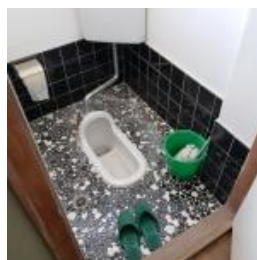

# 松帆木造2階建て

南あわじ市 空き家バンク登録物件

名称	松帆木造2階建て			
価格	250万円			
所在	南あわじ市松帆			
交通	西淡三原ICより約3.3km			
土地	面積	228.09㎡ (68.99坪)		
	地目	宅地		
	土地権利	所有権	私道負担	なし
建物	構造	木造		
	築年月	不詳		
	間取り	8DK		
	面積	53.44㎡ (16.17坪)		
設備	電気	有	水道	公営
	ガス	プロパン	下水	単独浄化槽
その他				
南あわじ市空き家バンク 登録番号: A104号				
備考	<ul style="list-style-type: none"> <li>・居住には大幅な補修が必要です。(特に旧家屋部分)</li> <li>・現状の単独浄化槽は使用できないため、下水道の引き込みを要します。</li> </ul>			
	取引態様	媒介(仲介)		
	情報登録日	R2年11.2		
	次回更新予定日 (広告有効期限)	R2年12.3		