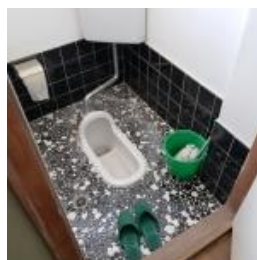

松帆木造2階建て

南あわじ市 空き家バンク登録物件

名称	松帆木造2階建て			
価格	250万円			
所在	南あわじ市松帆			
交通	西淡三原ICより約3.3km			
土地	面積	228.09㎡ (68.99坪)		
	地目	宅地		
	土地権利	所有権	私道負担	なし
建物	構造	木造		
	築年月	不詳		
	間取り	8DK		
	面積	53.44㎡ (16.17坪)		
設備	電気	有	水道	公営
	ガス	プロパン	下水	単独浄化槽
その他				
南あわじ市空き家バンク 登録番号: A104号				
備考	<ul style="list-style-type: none"> ・居住には大幅な補修が必要です。(特に旧家屋部分) ・現状の単独浄化槽は使用できないため、下水道の引き込みを要します。 			
	取引態様	媒介(仲介)		
	情報登録日	R3年2.4		
	次回更新予定日 (広告有効期限)	R3年3.4		