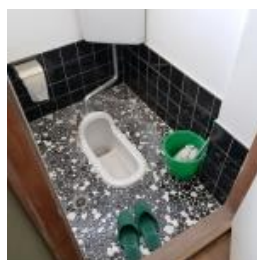

# 松帆木造2階建て

南あわじ市 空き家バンク登録物件

名称	松帆木造2階建て			
価格	250万円			
所在	南あわじ市松帆			
交通	西淡三原ICより約3.3km			
土地	面積	228.09㎡ (68.99坪)		
	地目	宅地		
	土地権利	所有権	私道負担	なし
建物	構造	木造		
	築年月	不詳		
	間取り	8DK		
	面積	53.44㎡ (16.17坪)		
設備	電気	有	水道	公営
	ガス	プロパン	下水	単独浄化槽
その他				
南あわじ市空き家バンク 登録番号: A104号				
備考	<ul style="list-style-type: none"> <li>・居住には大幅な補修が必要です。(特に旧家屋部分)</li> <li>・現状の単独浄化槽は使用できないため、下水道の引き込みを要します。</li> </ul>			
	取引態様	媒介(仲介)		
	情報登録日	R3年6.3		
	次回更新予定日 (広告有効期限)	R3年7.31		