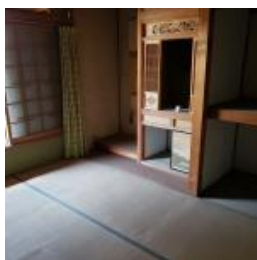

# 松帆木造2階建て

南あわじ市 空き家バンク登録物件

名称	松帆木造2階建て			
価格	250万円			
所在	南あわじ市松帆			
交通	西淡三原ICより約3.3km			
土地	面積	228.09㎡ (68.99坪)		
	地目	宅地		
	土地権利	所有権	私道負担	なし
建物	構造	木造		
	築年月	不詳		
	間取り	8DK		
	面積	53.44㎡ (16.17坪)		
設備	電気	有	水道	公営
	ガス	プロパン	下水	単独浄化槽
その他				
南あわじ市空き家バンク 登録番号: A104号				
備考	<ul style="list-style-type: none"> <li>・居住には大幅な補修が必要です。(特に旧家屋部分)</li> <li>・現状の単独浄化槽は使用できないため、下水道の引き込みを要します。</li> </ul>			
	取引態様	媒介(仲介)		
	情報登録日	R3年6.3		
	次回更新予定日 (広告有効期限)	R3年7.31		