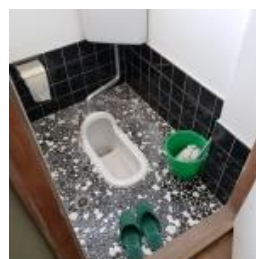

# 松帆木造2階建て

南あわじ市 空き家バンク登録物件

名称	松帆木造2階建て			
価格	250万円			
所在	南あわじ市松帆			
交通	西淡三原ICより約3.3km			
土地	面積	228.09㎡ (68.99坪)		
	地目	宅地		
	土地権利	所有権	私道負担	なし
建物	構造	木造		
	築年月	不詳		
	間取り	8DK		
	面積	53.44㎡ (16.17坪)		
設備	電気	有	水道	公営
	ガス	プロパン	下水	単独浄化槽
その他				
南あわじ市空き家バンク 登録番号: A104号				
備考	<ul style="list-style-type: none"> <li>・居住には大幅な補修が必要です。(特に旧家屋部分)</li> <li>・現状の単独浄化槽は使用できないため、下水道の引き込みを要します。</li> </ul>			
	取引態様	媒介(仲介)		
	情報登録日	R3年8.1		
	次回更新予定日 (広告有効期限)	R3年9.30		