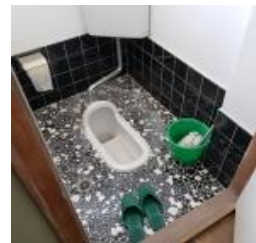

松帆木造2階建て

南あわじ市 空き家バンク登録物件

名称	松帆木造2階建て			
価格	250万円			
所在	南あわじ市松帆			
交通	西淡三原ICより約3.3km			
土地	面積	228.09㎡ (68.99坪)		
	地目	宅地		
	土地権利	所有権	私道負担	なし
建物	構造	木造		
	築年月	不詳		
	間取り	8DK		
	面積	53.44㎡ (16.17坪)		
設備	電気	有	水道	公営
	ガス	プロパン	下水	単独浄化槽
その他				
南あわじ市空き家バンク 登録番号: A104号				
備考	・居住には大幅な補修が必要です。(特に旧家屋部分) ・現状の単独浄化槽は使用できないため、下水道の引き込みを要します。			
	取引態様	媒介(仲介)		
	情報登録日	R4年4.16		
	次回更新予定日 (広告有効期限)	R4年6.30		