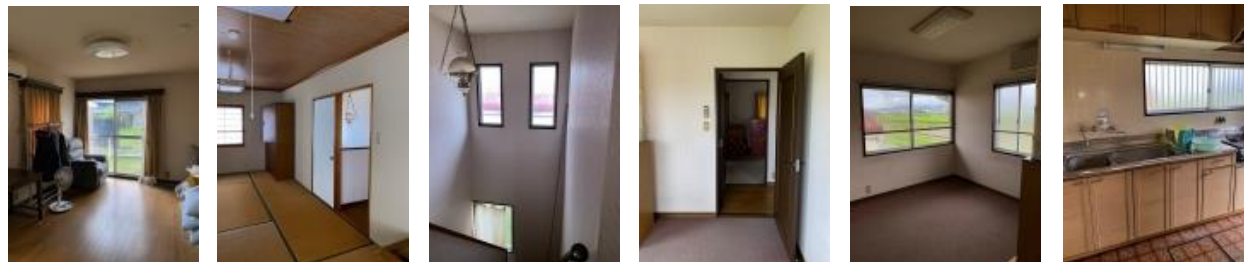

複列軽量鉄骨造2階建

南あわじ市 空き家バンク登録物件

名称	複列軽量鉄骨造2階建		
価格	480万円		
所在	南あわじ市複列大複列		
交通	らんらんバス「複列小複列北」バス停580m		
土地	面積	310.28㎡ (93.85坪)	
	地目	宅地・田	
	土地権利	所有権	私道負担 なし
建物	構造	鉄筋コンクリート	
	築年月	昭和62年1月	
	間取り	4LDK	
面積	108.86㎡		
設備	電気	有	水道 公営
	ガス	プロパン	雑排水 単独浄化槽
その他	<ul style="list-style-type: none"> ・他に公衆用道路99平方メートル有、下水道は敷地まで引込済 ・再建築・増築、農地取得には制限有 ・多少の改修が必要、倉庫は未評価及び未登記建物 		
南あわじ市空き家バンク 登録番号: A110号			
備考	取引態様	仲介(媒介)	
	情報登録日	R2年11.2	
	次回更新予定日 (広告有効期限)	R2年12.3	