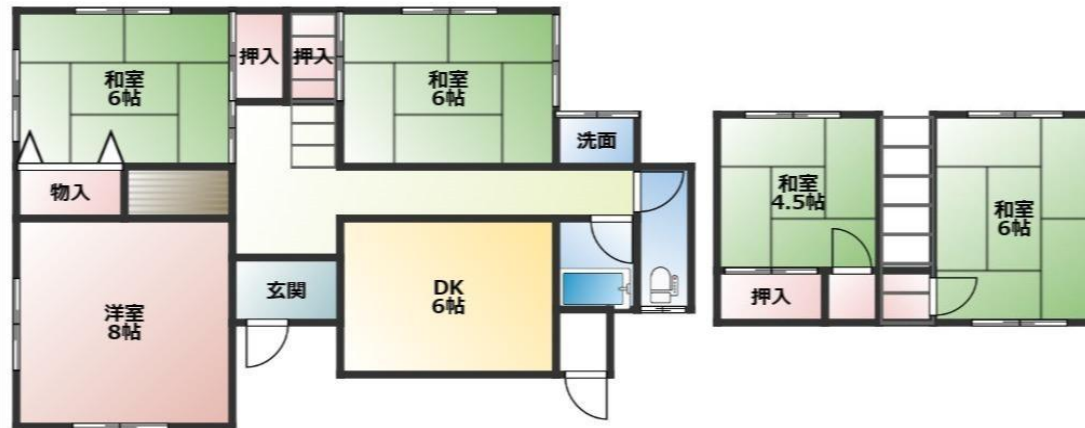

# 上物部中古住宅

洲本市 空き家バンク登録物件

＜お問い合わせ先＞ **ウイング・エステート株式会社**

**〒656-0051 兵庫県洲本市物部二丁目1-6-102 TEL:0799-24-522**

名称	上物部中古住宅			
価格	500万円			
所在	洲本市物部二丁目418-4			
交通	高速舞子バス60分 洲本バスセンターより2.1km			
土地	面積	143㎡ (43坪)		
	地目	宅地		
	土地権利	所有権	私道負担	有
建物	構造	木造		
	築年月	昭和45年10月		
	間取り	5DK		
	面積	94.54㎡ (28.6坪)		
設備	電気	プロパン	下水道	
その他				
洲本市空き家バンク 登録番号: 111603B1				