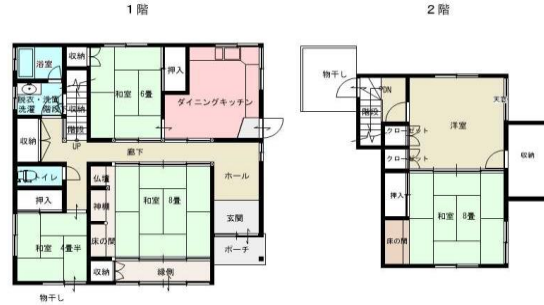

# 上物部中古戸建

洲本市 空き家バンク登録物件

名称	上物部中古戸建		
価格	930万円		
所在	洲本市上物部796-5		
交通	洲本高速バスセンター2.0km 洲本IC4.9km		
土地	面積	206.10㎡ (約62坪)	
	地目	宅地	
	土地権利	所有権	私道負担 なし
建物	構造	木造	
	築年月	昭和54年11月	
	間取り	5DK	
	面積	134.85㎡ (約41坪)	
設備	電気	下水道	プロパン
その他			
	淡路市空き家バンク 登録番号:	802311B2 号	
備考	取引態様	媒介 (仲介)	
	情報登録日	令和6年10月1日	
	次回更新予定日 (広告有効期限)	令和6年12月31日	