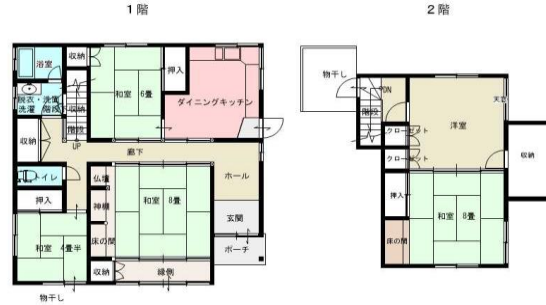

上物部中古戸建

洲本市 空き家バンク登録物件

名称	上物部中古戸建		
価格	930万円		
所在	洲本市上物部796-5		
交通	洲本高速バスセンター2.0km 洲本IC4.9km		
土地	面積	206.10㎡ (約62坪)	
	地目	宅地	
	土地権利	所有権	私道負担 なし
建物	構造	木造	
	築年月	昭和54年11月	
	間取り	5DK	
	面積	134.85㎡ (約41坪)	
設備	電気	下水道	プロパン
その他			
	淡路市空き家バンク 登録番号:	802311B2 号	
備考	取引態様	媒介 (仲介)	
	情報登録日	R6.1.27	
	次回更新予定日 (広告有効期限)	R6.3.31	