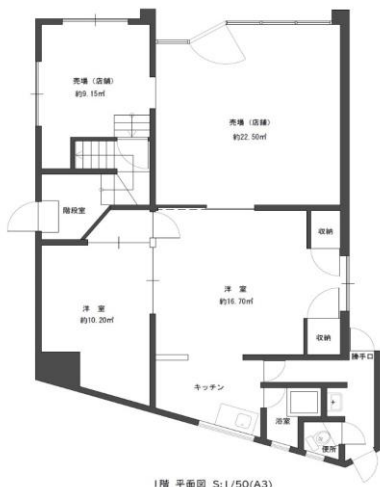

# 南あわじ市榎列掃守店舗付き住宅

名称	南あわじ市榎列掃守店舗付き住宅		
価格	1,280万円		
所在	南あわじ市榎列掃守		
交通	西淡三原IC、洲本IC		
土地	面積	186.27㎡	
	地目	宅地	
	土地権利	所有権	私道負担 無し
建物	構造	コンクリートブロック陸屋根2階建	
	築年月	昭和40年	
	間取り	2DK	
	面積	1階136.02㎡2階50.70㎡	
設備	トイレ汲取り	一般プロパン	公営水道
その他	2階賃貸中(学習塾・50,500円/毎月)		
南あわじ市空き家バンク 登録番号		A265	
備考	引渡9月以降 応相談 売主の契約不適合責任免除		
	取引態様	仲介	
	情報登録日	R6.11.1	
	次回更新予定日 (広告有効期限)	R7.1.30	