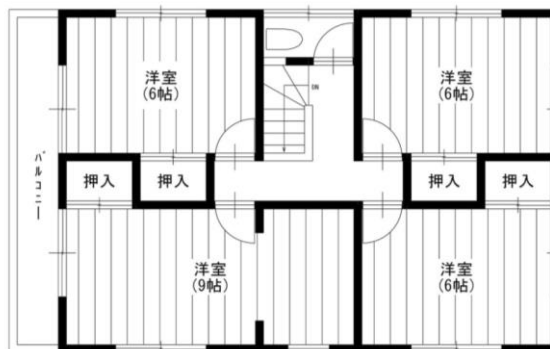

南あわじ市松帆江尻 中古住宅

南あわじ市 空き家バンク登録物件

ゆったりとした敷地
建物裏に広い
駐車スペース有

名称	松帆江尻 中古住宅		
価格	850万		
所在	南あわじ市松帆江尻495		
交通	西淡三原ICから車で約10分		
土地	面積	277.68㎡ (83.9坪)	
	地目	宅地	
	土地権利	所有権	私道負担 なし
建物	構造	木造ストレート葺2階建	
	築年月	平成7年9月築	
	間取り	5LDK	
	面積	140㎡ (42.2坪)	
設備	電気	関西電力	飲用水 公営
	ガス	個別プロパン	排水 個別浄化槽
その他	※公共下水道桝引込済：未接続		
南あわじ市空き家バンク 登録番号: A-278 号			
備考	引渡し可能日	相談	
	取引態様	仲介(媒介)	
	情報登録日	R6.12.27	
	次回更新予定日 (広告有効期限)	R7.3.31	