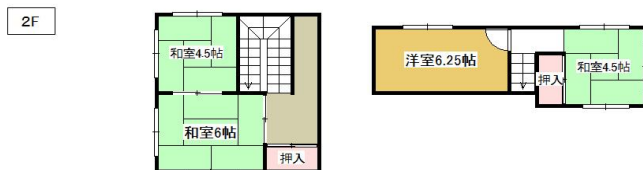

松帆江尻  
木造2階建

南あわじ市 空き家バンク登録物件

※概略図につき現況優先します。

名称	松帆江尻 木造2階建		
価格	30万円		
所在	南あわじ市松帆江尻字居屋敷 504番地		
交通	らん・らんバス「江尻」160m 徒歩約2分		
土地	面積	145.45㎡ (43.99坪)	
	地目	宅地	
	土地権利	所有権	私道負担 なし
建物	構造	木造瓦葺2階建	
	築年月	S48年 月日不詳	
	間取り	7DK	
	面積	1F:110.64㎡ 2F:73.59㎡ 延べ184.23㎡	
設備	電気	上水道	汲み取り プロパンガス
	その他	<ul style="list-style-type: none"> <li>■売主は、契約不適合責任を一切負いません。</li> <li>■売主は、付帯設備の契約不適合責任を一切負いません。</li> <li>■売主は、境界明示を致しません。</li> <li>■西側道路セットバック要</li> </ul>	
南あわじ市空き家バンク 登録番号: A271号			
備考	引渡し可能日	相談	
	取引態様	仲介(媒介)	
	情報登録日		
	次回更新予定日 (広告有効期限)	情報登録日の3カ月先の月末	